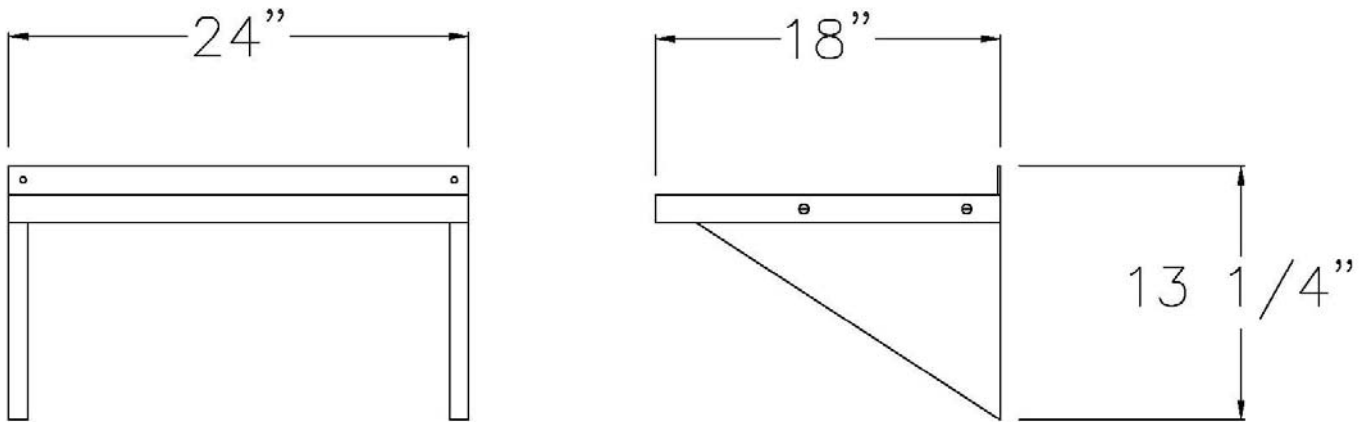

Model #95634

Model No.	Size-D	Size-L	Wt. Cap.
Solid Wall Shelves-Regular 18 GA			
NS675	12"	24"	200
1125	12"	36"	150
1126	12"	48"	125
1127	12"	60"	100

Model No.	Size-D	Size-L	Wt. Cap.
Solid Wall Shelves-Heavy-Duty 12 GA			
NS675A	12"	24"	300
1125A	12"	36"	300
1126A	12"	48"	225
1127A	12"	60"	150
NS753	15"	24"	300
NS943	15"	36"	300
NS793	15"	48"	225
94249	15"	60"	150
95634	18"	24"	300
92093	18"	36"	300
92094	18"	48"	225
94136	18"	60"	150